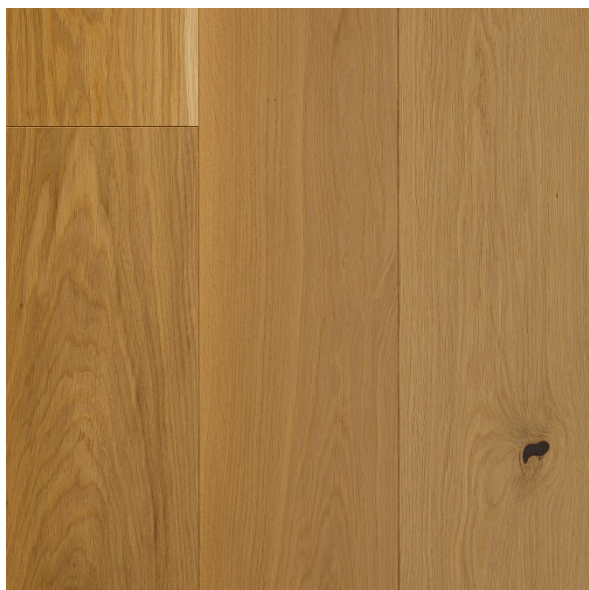

Handmade Oak- No31

Top layer approx. 3.5 mm

Maintenance oil natural

Χειροποίητο ημιμασιφ Δρύινο δάπεδο.

- Βουρτσιστό και λάδωμένο ή βερνικωμένο.
- Διαθέτει 3,5 mm ή 2,5 mm ωφέλιμου ξύλου,
- Είναι κατάλληλο για ενδοδαπέδια θέρμανση.
- Τρόπος τοποθέτησης: κολλητό / πλωτό.
- Διατίθεται ίδιο σοβατεπί, ενώ μπορούν να κατασκευαστούν κατά παραγγελία και ειδικά αξεσουαρ, όπως ειδικά τεμάχια σκάλας και προφιλ.
- Μπορεί να διατεθεί και στην άροζη εκδοχή του.

Στην Imperial floor Gallery, μπορείτε να βρείτε ειδικά καθαριστικά, καθώς και λάδια συντήρησης για τα αγαπημένα σας δάπεδα.

ΔΙΑΘΕΣΙΜΕΣ ΔΙΑΣΤΑΣΕΙΣ

Ποιότητα	Πάχος	Πλάτος	Ωφέλιμο Ξύλο	Μήκος	Επιφάνεια	Κούμπωμα
Καθαρό	12,8 mm	128 mm	2,5 mm	600-1200 mm	Βούρτσα/Λάδι/Βερνίκι	Click
	14 mm	195 mm	3,5 mm	1000-2400 mm	Βούρτσα/Λάδι/Βερνίκι	Click
Rustic	14 mm	195 mm	3,5 mm	1000-2400 mm	Βούρτσα/Λάδι/Βερνίκι	Click