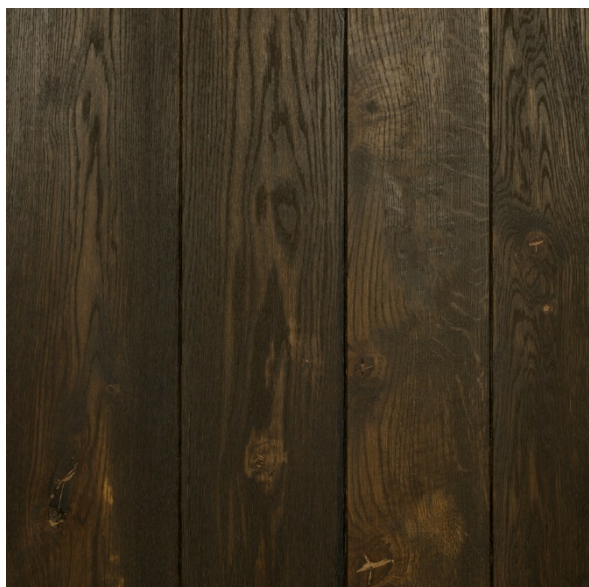

Handmade Oak- No47

Maintenance oil natural

Χειροποίητο μασιφ Δρύινο δάπεδο.

- Βουρτσιστό και λάδωμενο ή βερνικωμένο.
- Τρόπος τοποθέτησης: κολλητό ή καρφωτό
- Διατίθεται ίδιο σοβατεπί, ενώ μπορούν να κατασκευαστούν κατά παραγγελία και ειδικά αξεσουαρ, όπως ειδικά τεμάχια σκάλας και προφιλ.
- Μπορεί να διατεθεί και στην άροζη εκδοχή του.