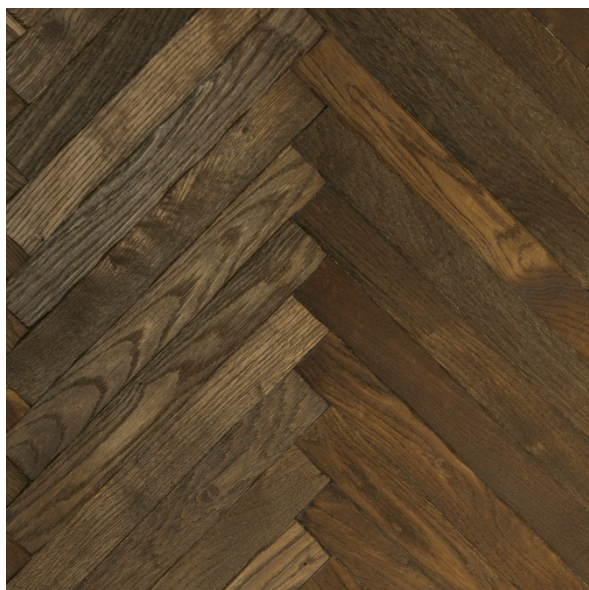

Handmade Oak- No48

Maintenance oil natural

Χειροποίητο μασιφ Δρύινο δάπεδο.

- Βουρτσιστό και λάδωμένο ή βερνικωμένο.
- Τρόπος τοποθέτησης: κολλητό ή καρφωτό
- Διατίθεται ίδιο σοβατεπί, ενώ μπορούν να κατασκευαστούν κατά παραγγελία και ειδικά αξεσουαρ, όπως ειδικά τεμάχια σκάλας και προφίλ.
- Μπορεί να διατεθεί και rustic.

Στην Imperial floor Gallery, μπορείτε να βρείτε ειδικά καθαριστικά, καθώς και λάδια συντήρησης για τα αγαπημένα σας δάπεδα.

ΔΙΑΘΕΣΙΜΕΣ ΔΙΑΣΤΑΣΕΙΣ

Ποιότητα	Πάχος	Πλάτος	Μήκος	Επιφάνεια	Κούμπωμα
Καθαρό	21 mm	50 mm	250-400 mm	Βούρτσα/Λάδι/Βερνίκι	T/G
	21 mm	70 mm	300-600 mm	Βούρτσα/Λάδι/Βερνίκι	T/G
	21 mm	90 mm	300-1200 mm	Βούρτσα/Λάδι/Βερνίκι	T/G
Rustic	21 mm	50 mm	250-400 mm	Βούρτσα/Λάδι/Βερνίκι	T/G
	21 mm	70 mm	300-600 mm	Βούρτσα/Λάδι/Βερνίκι	T/G
	21 mm	90 mm	300-1200 mm	Βούρτσα/Λάδι/Βερνίκι	T/G